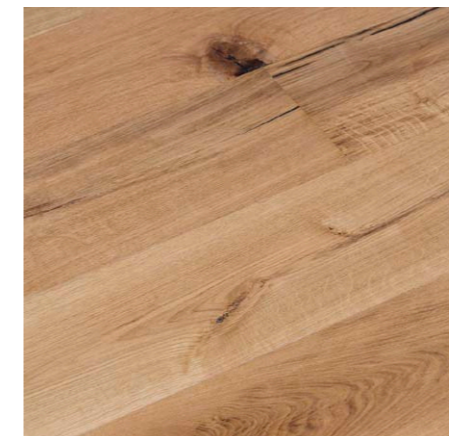

Põrand ja ukсед

Tubade põrandal on ühelipiline faasitud servadega Wicanders naturaalse õliga töödeldud tammeparkett. Täispuidust 90mm x 15mm valged põrandaliistud. Valged tamme-spooniga kaetud ukсед kõrgusega 2,35 m peitehingedega.

Akna laud

Valget värvi 44 mm MDF, serv kerge faasiga.

Pistikute sari

Berker Q valge