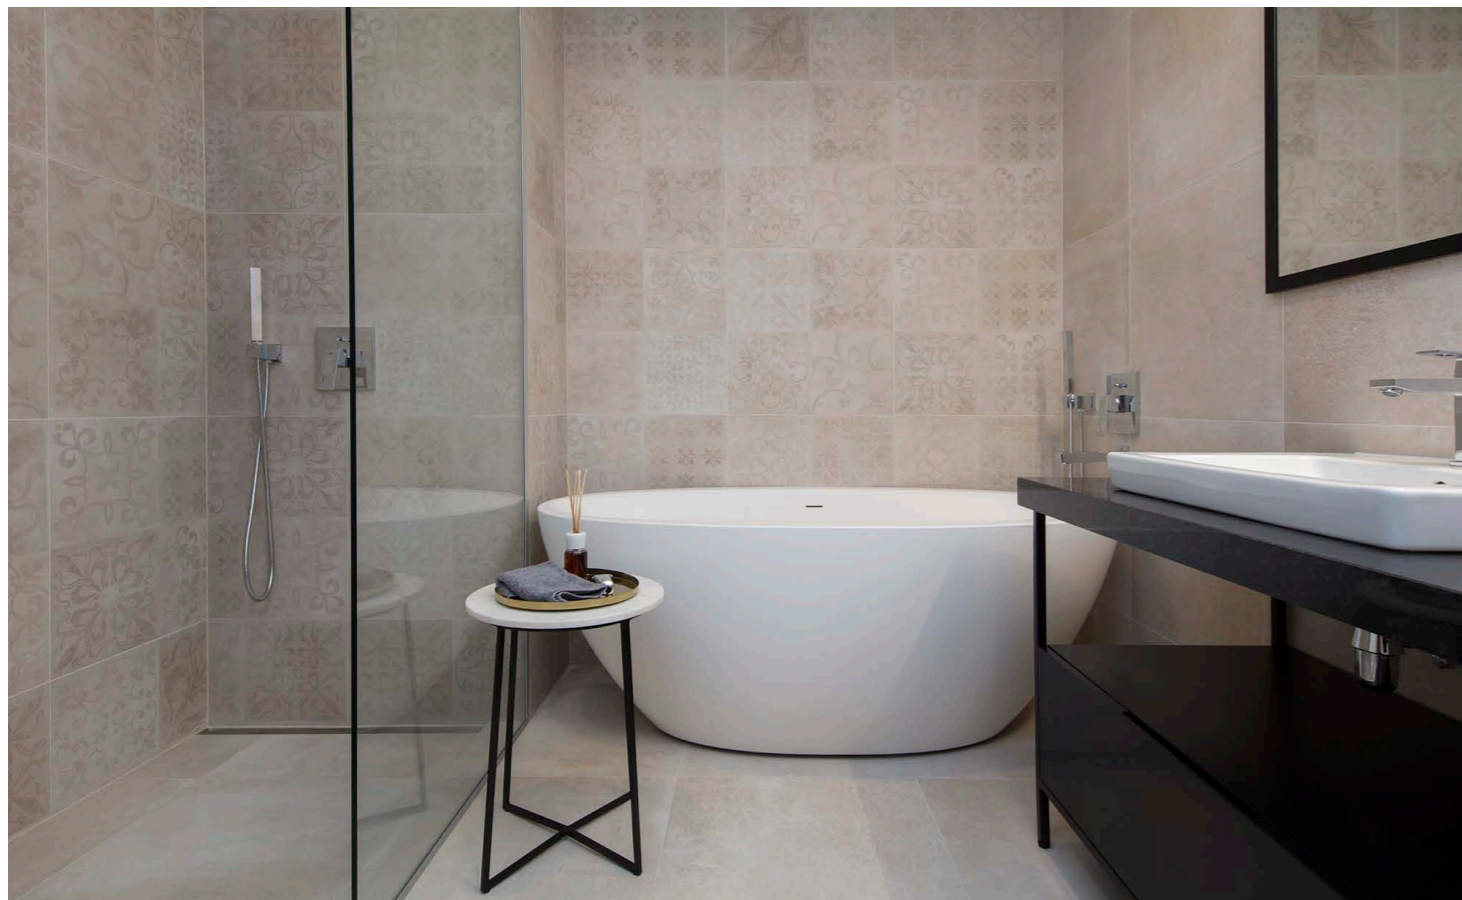

Pesuruumi plaadid:

60 x 60 PRIORAT BEIGE (põrand ja sein)
60 x 60 PRIORAT MODUL BEIGE (dekoratiivsein)
Vuuk põhiplaadiga sama tooni.

Esiku põranda plaadid

60 x 60 PRIORAT BLANCO
Vuuk plaadiga sama tooni.

Saunauks

Horizon kirkas hall klaas. Peitsitud ja lakitud haavapuust leng.