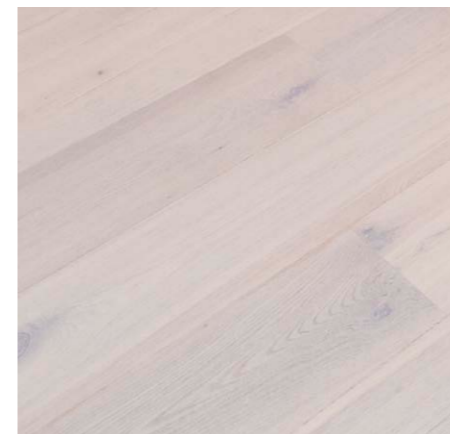

HELE, VALGUSKÜLLANE, ÕHULINE

Inimesele, kes hindab lihtsust ja puhtust. Maast laeni aknad ja heledates toonides siseviimistlus muudab korteri valgusküllaseks. Põrandal on hele tammeparkett ja seinad on valged.

Seinad ja laed

Kõikides tubades on poolmatt valge toonimata seinavärv. Laevärv on valge matt.

Põrand ja uksed

Tubade põrandal on üheliipiline faasitud servadega Wicanders valge õliga töödeldud tammeparkett.