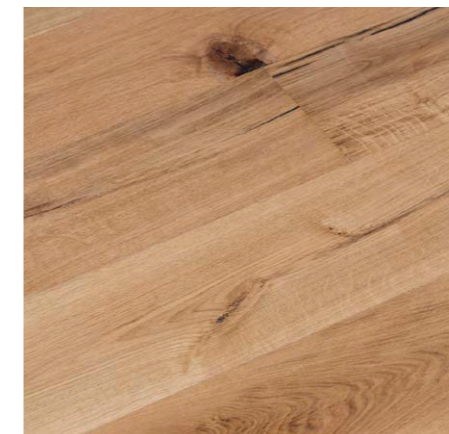

ГОСТЕПРИИМНОСТЬ, ТЕПЛО, УЮТ

Для тех, кому нравится после утомительного дня чувствовать комфорт именно у себя дома. На полу натуральный дубовый паркет, плинтусы и двери белые.

Стены и потолки

Во всех комнатах стены покрашены полуматовой белой краской. Потолок белый, матовый.

Подоконники

Белого цвета, MDF 44 мм, край с легкой фаской.

Серия штепселей

Белый Berker Q

Демонстрационная квартира готова

В доме Promenaadi уже готова демонстрационная квартира. Свяжитесь с нами и приходите посмотреть!