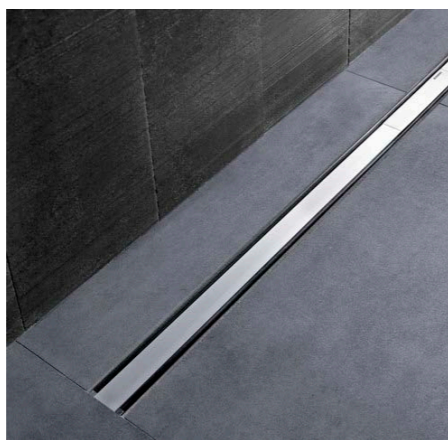

Ikkunalaudat

Valkoista MDF-levyä, 44 mm, reuna kevyesti viistetty.

Pistorasiasarja

Berker Q valge

Esittelyasunto valmiina!

Ota yhteyttä ja tule tutustumaan!

Pesutilan laatat:

60 × 60 PRIORAT GRAFITO (lattia)
60 × 60 PRIORAT BLANCO (seinä)
60 × 60 PRIORAT MODUL GRAFITO (koristeseinä)
Sauma samanvärisen kuin peruslaatta.