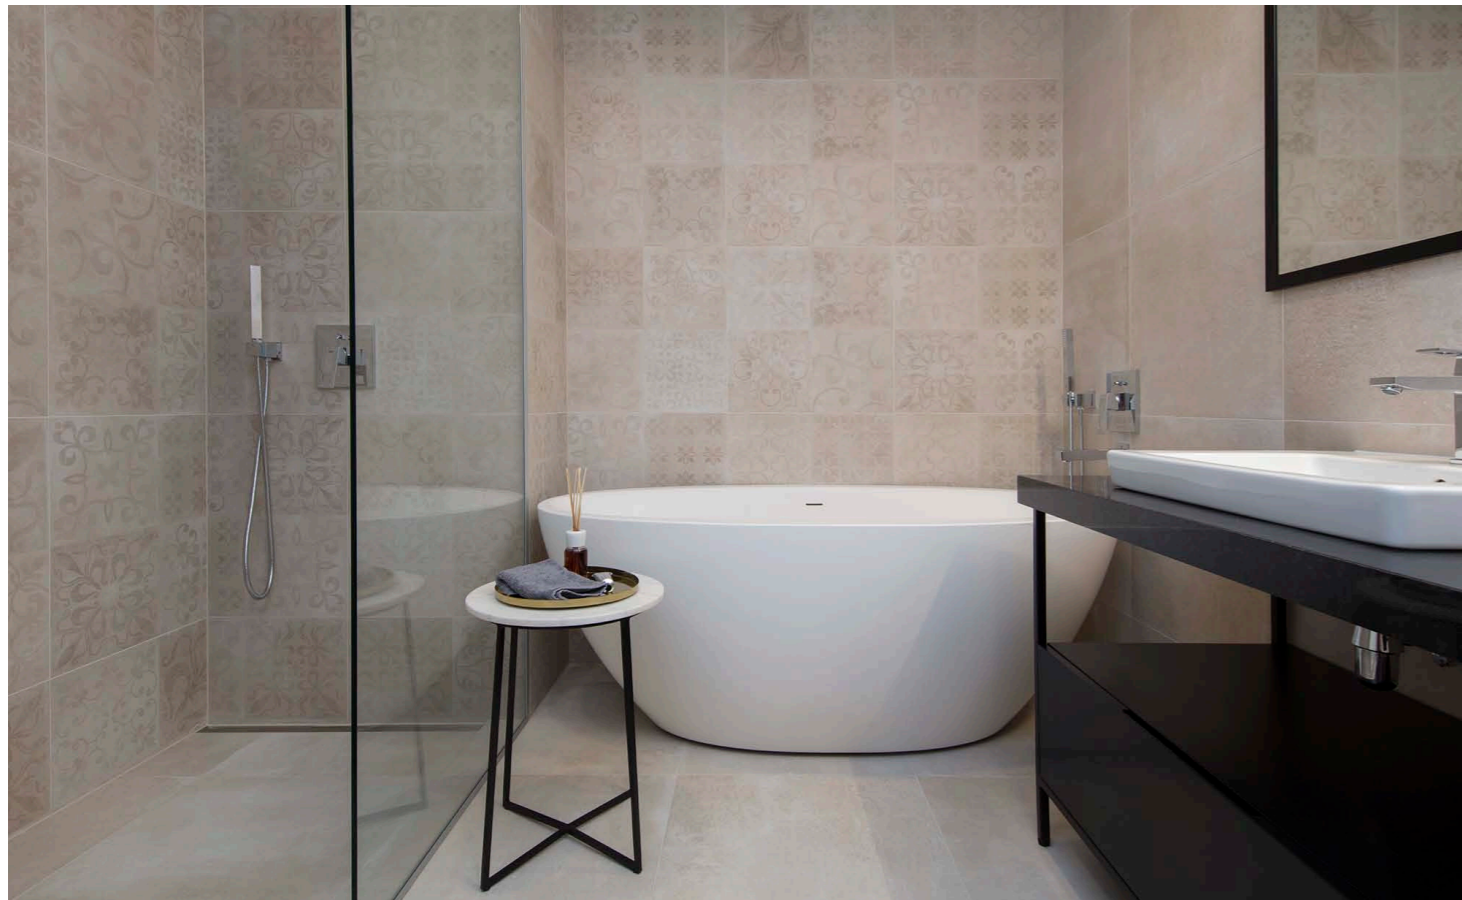

ПРОСТРАНСТВО, ВОЗДУХ, СВЕТ

Для тех, кто ценит простоту и чистоту. Окна от пола до потолка и внутренняя отделка в светлых тонах делают квартиру невероятно яркой.

Стены и потолки

Во всех комнатах стены покрашены полуматовой белой краской. Потолок белый, матовый.

Плитка в моечном помещении:

60 x 60 PRIORAT BEIGE (пол и стена)
60 x 60 PRIORAT MODUL BEIGE
(декоративная стена)
Швы того же тона, что и основная плитка.

Плитка на полу в прихожей

60 x 60 PRIORAT BLANCO
Швы того же тона, что и плитка.

Банная дверь

Horizon, прозрачное серое стекло
Мореная и лакированная осиновая коробка

Сантехника и отделка банного помещения

Плитка в моечных помещениях отличается в зависимости от пакетов, стены частично выложены плиткой. Швы того же тона, что и основная плитка. Потолки окрашены матовой белой латексной краской.