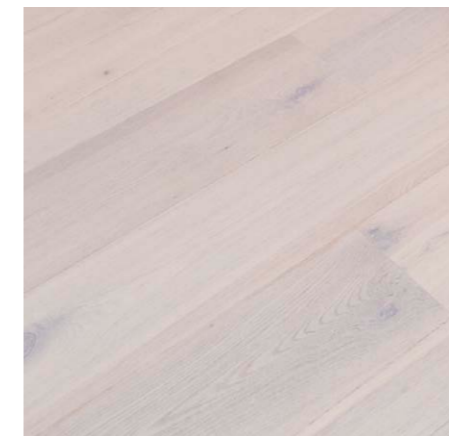

ПРОСТРАНСТВО, ВОЗДУХ, СВЕТ

Для тех, кто ценит простоту и чистоту. Окна от пола до потолка и внутренняя отделка в светлых тонах делают квартиру невероятно яркой.

Стены и потолки

Во всех комнатах стены покрашены полуматовой белой краской. Потолок белый, матовый.

Подоконники

Белого цвета, MDF 44 мм, край с легкой фаской.

Серия штепселей

Белый Berker Q

Демонстрационная квартира готова

В доме Promenaadi уже готова демонстрационная квартира. Свяжитесь с нами и приходите посмотреть!