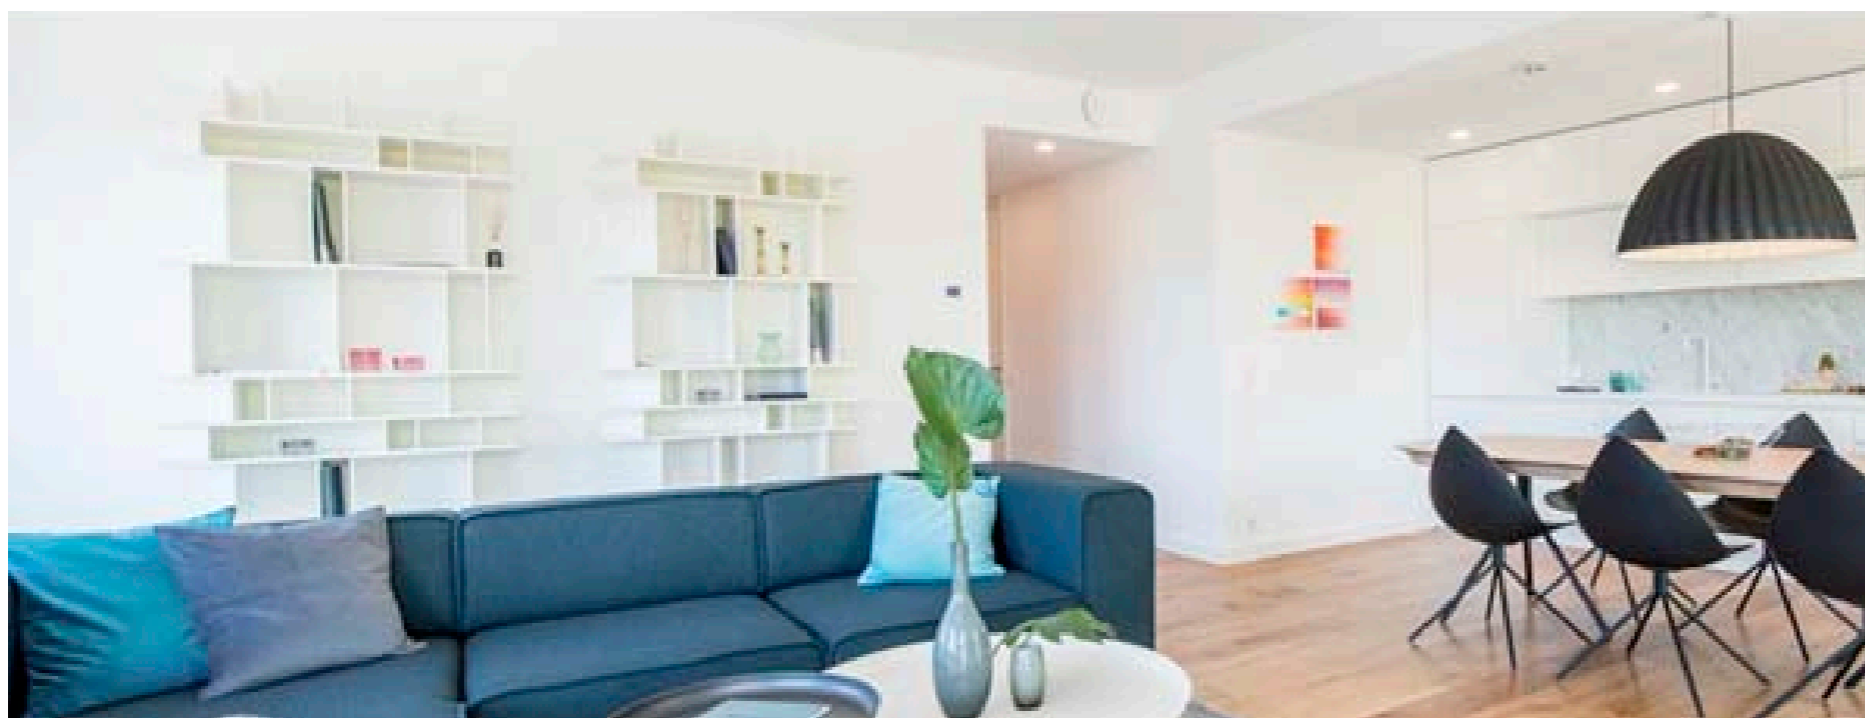

Valo. Vaaleat pinnat. Luonnon materiaalit. Skandinavian tyylinen sisäviimeistely leikkii yksinkertaisilla muodoilla ja pienillä kontrasteilla. Esimerkiksi tummat valaisimet ja vaalea puu muodostavat kontrastin.