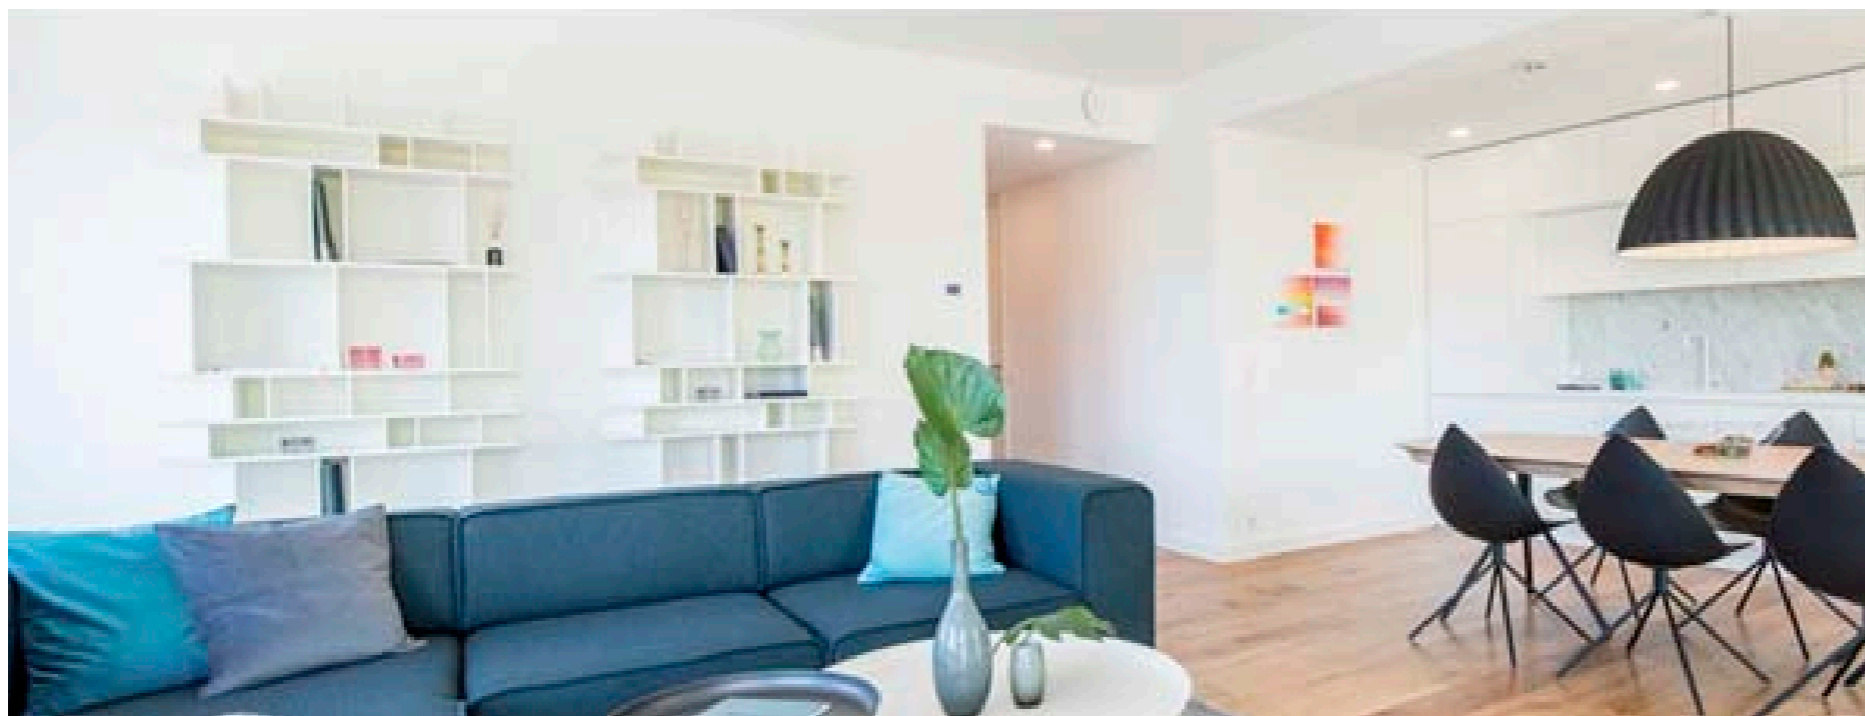

Sisseuks
Maast laeni valge
tammespooniga