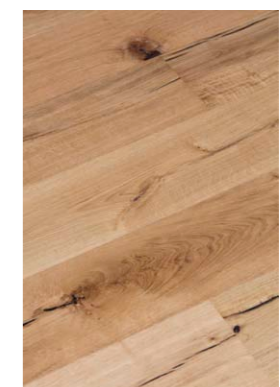

Parkett
1-lipiline tamme laudparkett
Wicanders