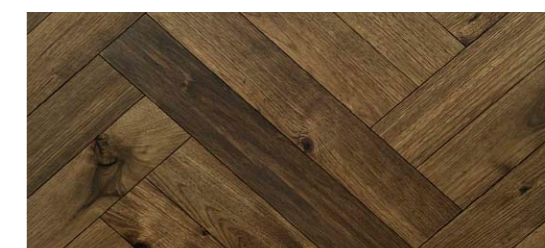

Parkett
Konjaki tooni kalasaba
tammeparkett